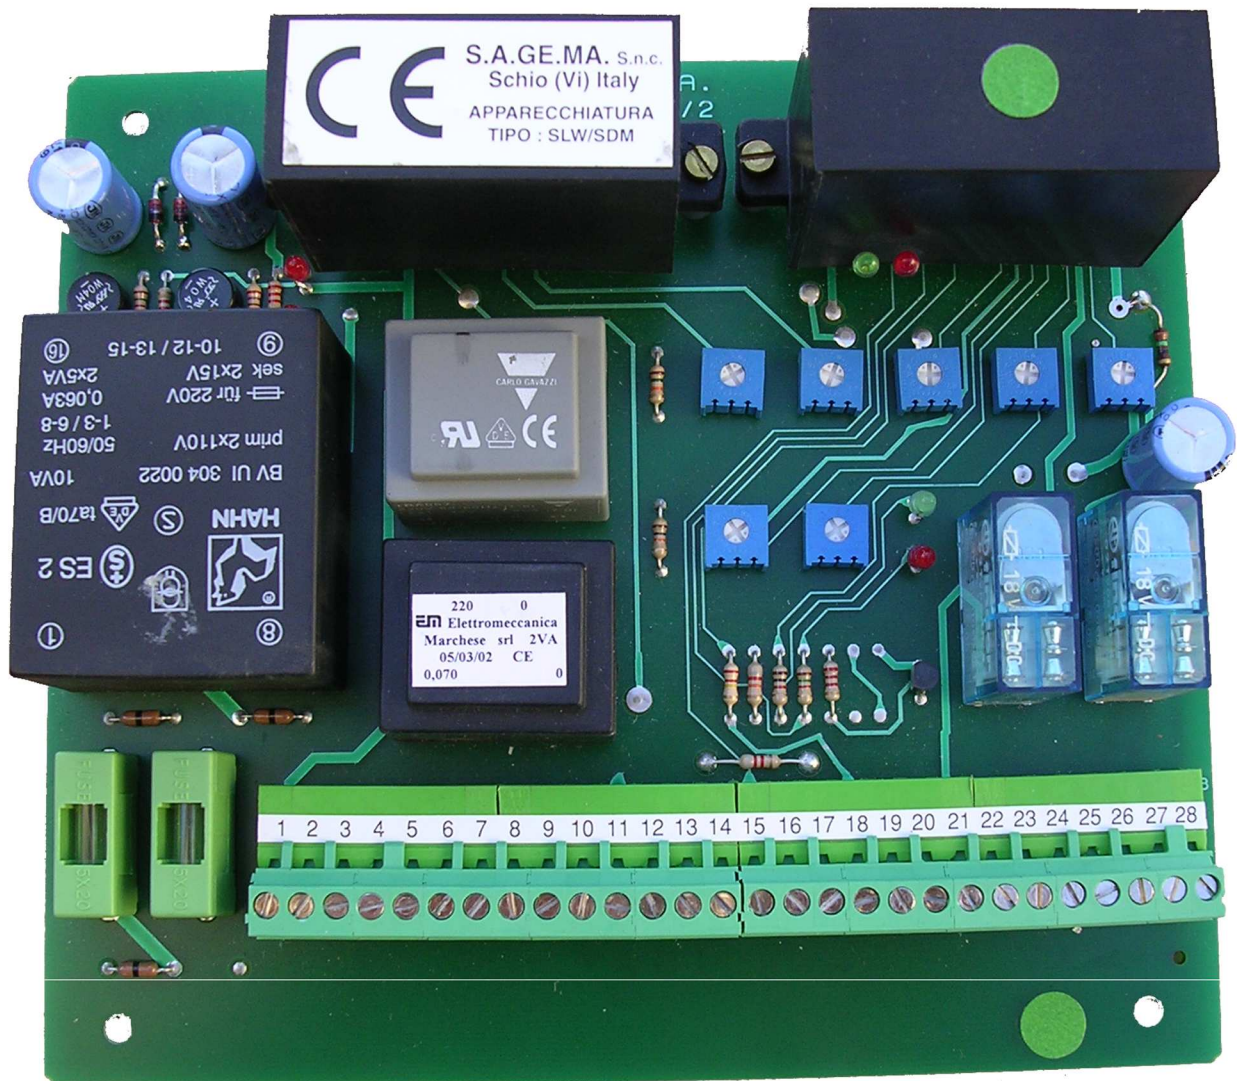

S.A.Ge.Ma. snc

Wattmetro autoregolatore SLW/SDM

S.A.Ge.Ma. snc - via Btg. Val Leogra, 47 - Schio (VI)
tel./fax 0445-524173 - P.IVA 00255760241